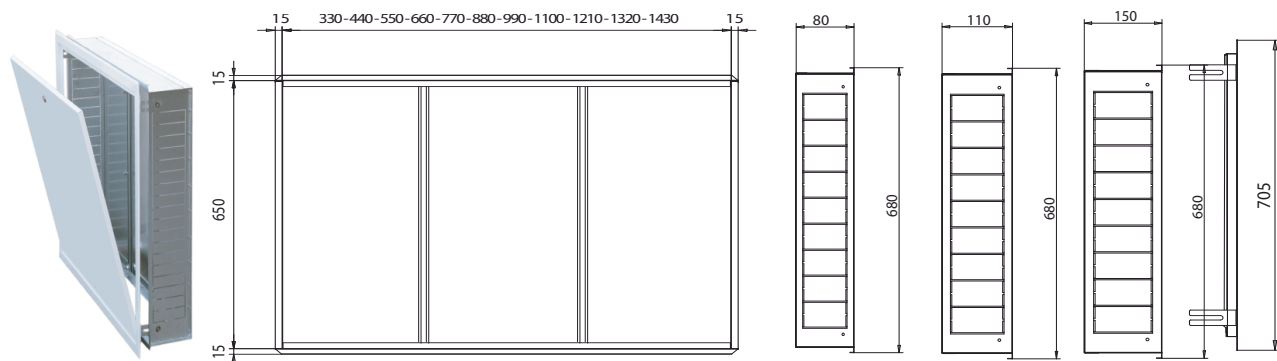

Completa di scine mobili per fissaggio staffe e bulloneria

1 Cassette modello SUPER

Caratteristiche costruttive

Cassetta di contenimento in lamiera zincata 10/10 per montaggio ad incasso

Senza piedini (a richiesta Kit per regolazione 0-12 mm.) - Regolazione in profondità da 0 a 50 mm.

Disponibile con profondità: 80 mm. - 110 mm. - 150 mm.

Larghezze da: 330 mm.-440 mm.-550 mm.-660 mm.-770 mm.-880 mm.

990 mm.-1100 mm.-1210 mm.-1320 mm.-1430 mm.-

Completa di scine mobili per fissaggio staffe e bulloneria

1 Cassette modello WEST ESTERNO

Caratteristiche costruttive

Cassetta di contenimento in lamiera zincata 10/10 per montaggio esterno muro.

Completa di telaio e porta frontale completamente verniciati con polveri RAL 9010