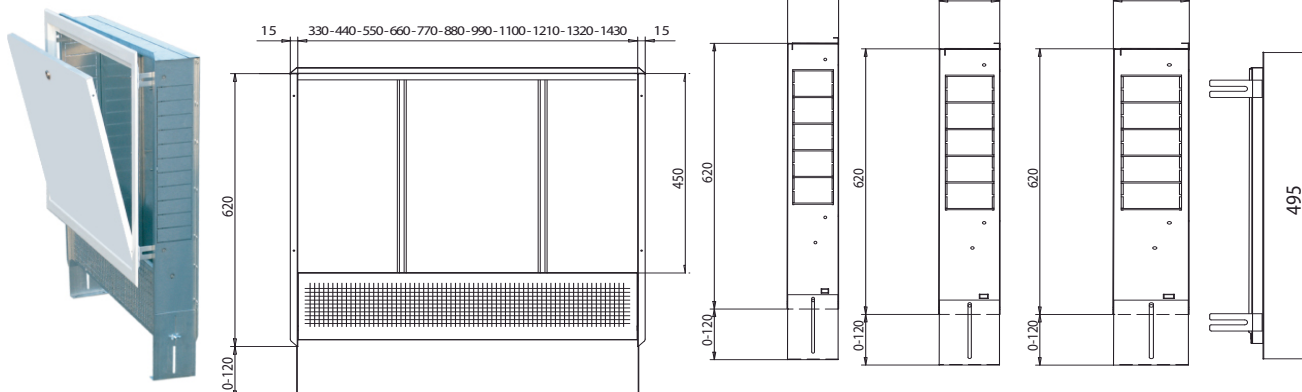

Regolazione piedini in altezza da 0-12 mm. - Regolazione in profondità da 0 a 50 mm.

Completa di telaio e porta frontale verniciati con polveri RAL 9010

Tranciture laterali - pannello posteriore con rete elettrosaldata.

Guida sottostante smontabile per passaggio tubazioni. **Imballata in cartone**

Disponibile con profondità: 80 mm. - 110 mm. - 150 mm.

Larghezze da: 330 mm.-440 mm.-550 mm.-660 mm.-770 mm.-880 mm.

990 mm.-1100 mm.-1210 mm.-1320 mm.-1430 mm.-

Completa di scine mobili per fissaggio staffe e bulloneria

1 Cassette modello SUPER

Caratteristiche costruttive

Cassetta di contenimento in lamiera zincata 10/10 per montaggio ad incasso

Senza piedini (a richiesta Kit per regolazione 0-12 mm.) - Regolazione in profondità da 0 a 50 mm.

1 Cassette modello WEST ESTERNO

Caratteristiche costruttive

Cassetta di contenimento in lamiera zincata 10/10 per montaggio esterno muro.

Completa di telaio e porta frontale completamente verniciati con polveri RAL 9010