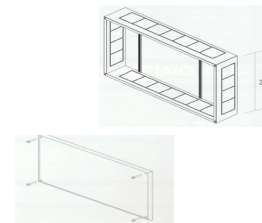

Fig.21

Capitolo 1

PORTA E TELAIO PER CASSETTA AD INCASSO MAXI

MAXIP660	Porta e telaio per cassetta Maxi L.550 Luce 660	
MAXIP1100	Porta e telaio per cassetta Maxi L.550 Luce 1100	
MAXIP1320	Porta e telaio per cassetta Maxi L.550 Luce 1320	
MAXIP1600	Porta e telaio per cassetta Maxi L.550 Luce 1600	
MAXIP2040	Porta e telaio per cassetta Maxi L.550 Luce 2040	
MAXIP2300	Porta e telaio per cassetta Maxi L.550 Luce 2300	
MAXIP2600	Porta e telaio per cassetta Maxi L.550 Luce 2600	

Fig.22

Capitolo 1

CASSETTE MINI COMPLETE PROFONDITA': 80 mm. - Lamiera zincata 10/10

MINI3080	Cassetta MINI completa L.300 H.300 P.80 mm.	
MINI4080	Cassetta MINI completa L.400 H.300 P.80 mm.	
MINI5080	Cassetta MINI completa L.500 H.300 P.80 mm.	
MINI6080	Cassetta MINI completa L.600 H.300 P.80 mm.	
MINI7080	Cassetta MINI completa L.700 H.300 P.80 mm.	
MINI8080	Cassetta MINI completa L.800 H.300 P.80 mm.	