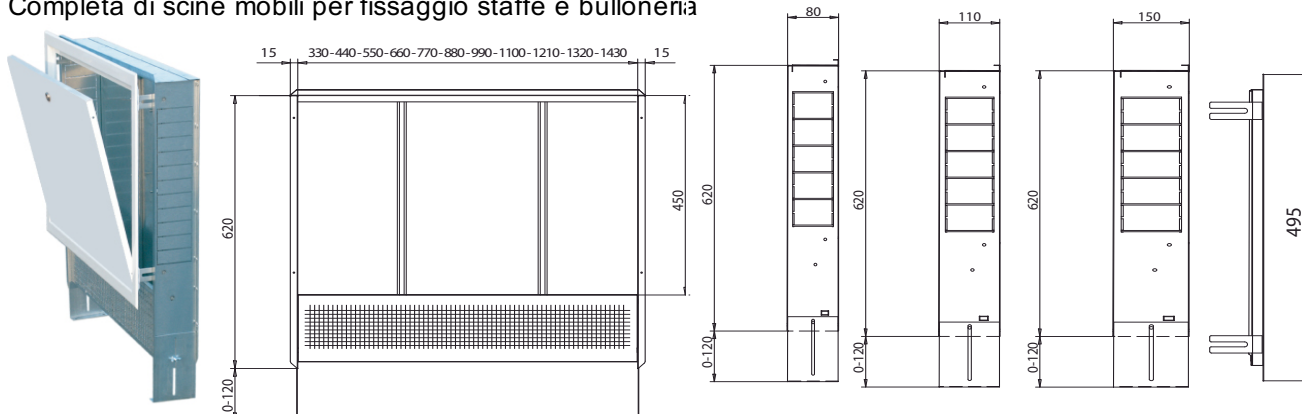

Regolazione piedini in altezza da 0-12 mm. - Regolazione in profondità da 0 a 50 mm.

Completa di telaio e porta frontale verniciati con polveri RAL 9010

Tranciture laterali - pannello posteriore con rete elettrosaldata.

Guida sottostante smontabile per passaggio tubazioni. **Imballata in cartone**

Disponibile con profondità: 80 mm. - 110 mm. - 150 mm.

Larghezze da: 330 mm.-440 mm.-550 mm.-660 mm.-770 mm.-880 mm.

990 mm.-1100 mm.-1210 mm.-1320 mm.-1430 mm.-

Completa di scine mobili per fissaggio staffe e bulloneria

1 Cassette modello SUPER

Caratteristiche costruttive

Cassetta di contenimento in lamiera zincata 10/10 per montaggio ad incasso

Senza piedini (a richiesta Kit per regolazione 0-12 mm.) - Regolazione in profondità da 0 a 50 mm.