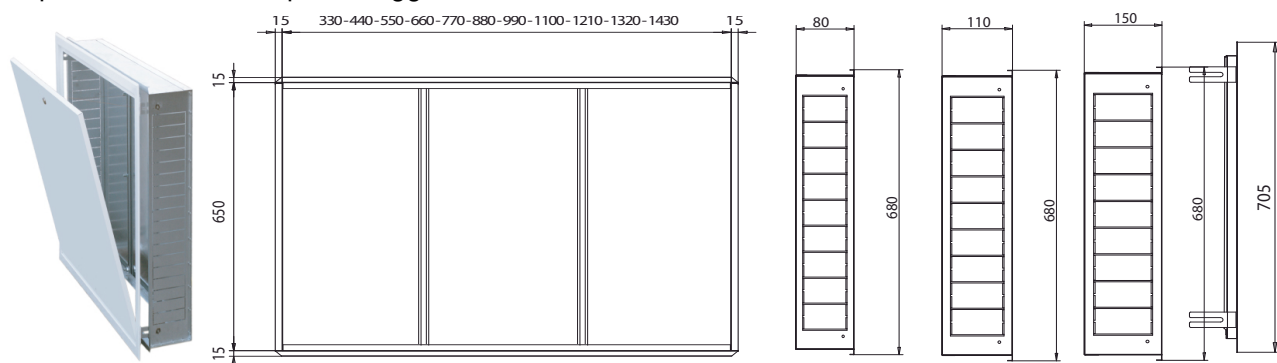

Completa di scine mobili per fissaggio staffe e bulloneria

1 Cassette modello SUPER

Caratteristiche costruttive

Cassetta di contenimento in lamiera zincata 10/10 per montaggio ad incasso

Senza piedini (a richiesta Kit per regolazione 0-12 mm.) - Regolazione in profondità da 0 a 50 mm.

Disponibile con profondità: 80 mm. - 110 mm. - 150 mm.

Larghezze da: 330 mm.-440 mm.-550 mm.-660 mm.-770 mm.-880 mm.

990 mm.-1100 mm.-1210 mm.-1320 mm.-1430 mm.-

Completa di scine mobili per fissaggio staffe e bulloneria

1 Cassette modello WEST ESTERNO

Caratteristiche costruttive

Cassetta di contenimento in lamiera zincata 10/10 per montaggio esterno muro.

Completa di telaio e porta frontale completamente verniciati con polveri RAL 9010